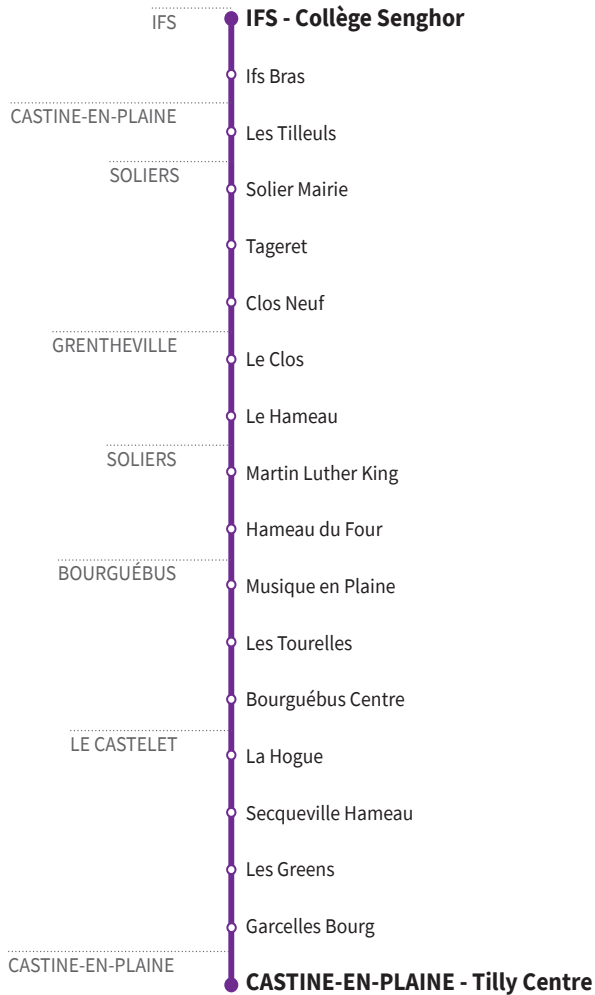

137

RÉSEAU COMPLÉMENTAIRE*

Horaires valables du 25 avril au 7 juillet 2022 inclus

● : Arrêt accessible dans les deux sens aux personnes à mobilité réduite.

VERS CASTINE-EN-PLAINE SOLIERS		MERCREDI				LUN MAR JEU VEN		LUN MAR VEN		LUN MAR JEU			
		(1)	(1)	(1)	(1)	(1)	(1)	(1)	(1)	(1)	(1)		
IFS	Collège Senghor	11.40	12.40	12.40	12.40	12.40	16.10	16.10	16.10	16.10	17.10	17.10	17.10
	Iffs Bras	11.49	-	-	-	12.45	-	16.19	-	-	17.15	-	-
CASTINE-EN-PLAINE	Les Tilleuls	11.51	-	12.51	-	12.47	-	16.21	-	-	17.17	-	-
SOLIERS	Soliers Mairie	11.56	-	12.56	-	12.50	-	16.26	-	16.31	17.20	17.24	17.26
	Tageret	11.57	-	12.57	-	12.52	-	16.27	-	-	17.22	-	-
	Clos Neuf	-	12.55	-	-	16.25	-	16.32	-	17.25	-	-	
GRENTHEVILLE	Le Clos	-	12.56	-	-	16.26	-	-	-	17.26	-	-	
	Le Hameau	-	12.57	-	-	16.27	-	-	-	17.27	-	-	
SOLIERS	Martin Luther King	-	13.02	-	-	16.32	-	-	-	17.32	-	-	
	Hameau du Four	-	13.03	-	-	16.33	-	-	-	17.33	-	-	
BOURGUÉBUS	Musique en Plaine	-	-	-	12.49	-	-	16.19	-	-	-	-	
	Les Tourelles	11.59	-	-	12.54	-	-	16.21	-	-	-	17.29	
	Bourguébus Centre	12.00	-	-	12.52	12.55	-	16.22	16.25	17.25	-	17.30	
LE CASTELET	La Hogue	12.03	-	-	12.55	-	-	16.25	-	-	-	17.33	
	Secqueville Hameau	-	-	-	12.57	-	-	16.27	-	-	-	17.35	
	Les Greens	-	-	-	13.00	-	-	16.30	-	-	-	17.38	
	Garcelles Bourg	-	-	-	13.01	-	-	16.31	-	-	-	17.39	
CASTINE-EN-PLAINE	Tilly Centre	-	-	-	13.04	-	-	16.34	-	-	-	17.42	
BOURGUÉBUS	Châtaigniers	-	-	-	13.06	-	-	16.36	-	-	-	17.44	

(1) Course réalisée par un véhicule Nomad.

*Les lignes du Réseau Complémentaire ne circulent pas pendant les petites vacances scolaires ni l'été.